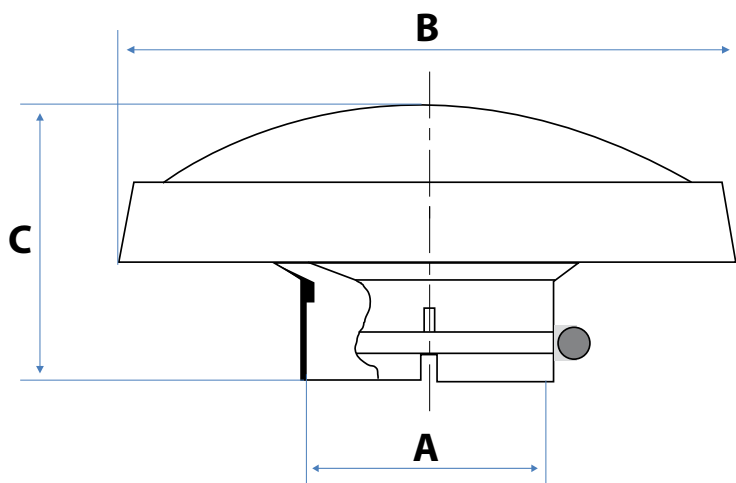

CHAPEAU PARE-PLUIE

Rain Caps Protect

Le chapeau pare-pluie **protège votre moteur** des grosses impuretés extérieures, comme :

- Pierres
- Feuilles
- Neige
- ...

Installation simple, livré avec sa bague de serrage.

REF	A	B	C	MATERIEL
	44	152	86	PLASTIQUE
	45	110	56	PLASTIQUE
	51	104	69	PLASTIQUE
	51	112	57	METAL
	51	133	72	PLASTIQUE
	54	152	84	PLASTIQUE
	57	152	84	PLASTIQUE
	64	133	59	METAL
	64	152	84	PLASTIQUE
	68	160	87	PLASTIQUE
	76	152	84	PLASTIQUE
	76	172	77	METAL
	76	292	149	PLASTIQUE
	82	252	111	PLASTIQUE
	96	266	132	PLASTIQUE
	102	250	110	PLASTIQUE
	110	250	110	PLASTIQUE
	115	266	126	PLASTIQUE
	128	266	123	PLASTIQUE
	127	407	146	PLASTIQUE
	140	407	146	PLASTIQUE
	150	360	145	PLASTIQUE
	152	241	119	METAL
	152	330	103	PLASTIQUE
	154	380	130	PLASTIQUE
	154	405	144	PLASTIQUE
	178	330	99	PLASTIQUE
	179	385	165	PLASTIQUE
	207	405	157	PLASTIQUE
	254	406	189	METAL